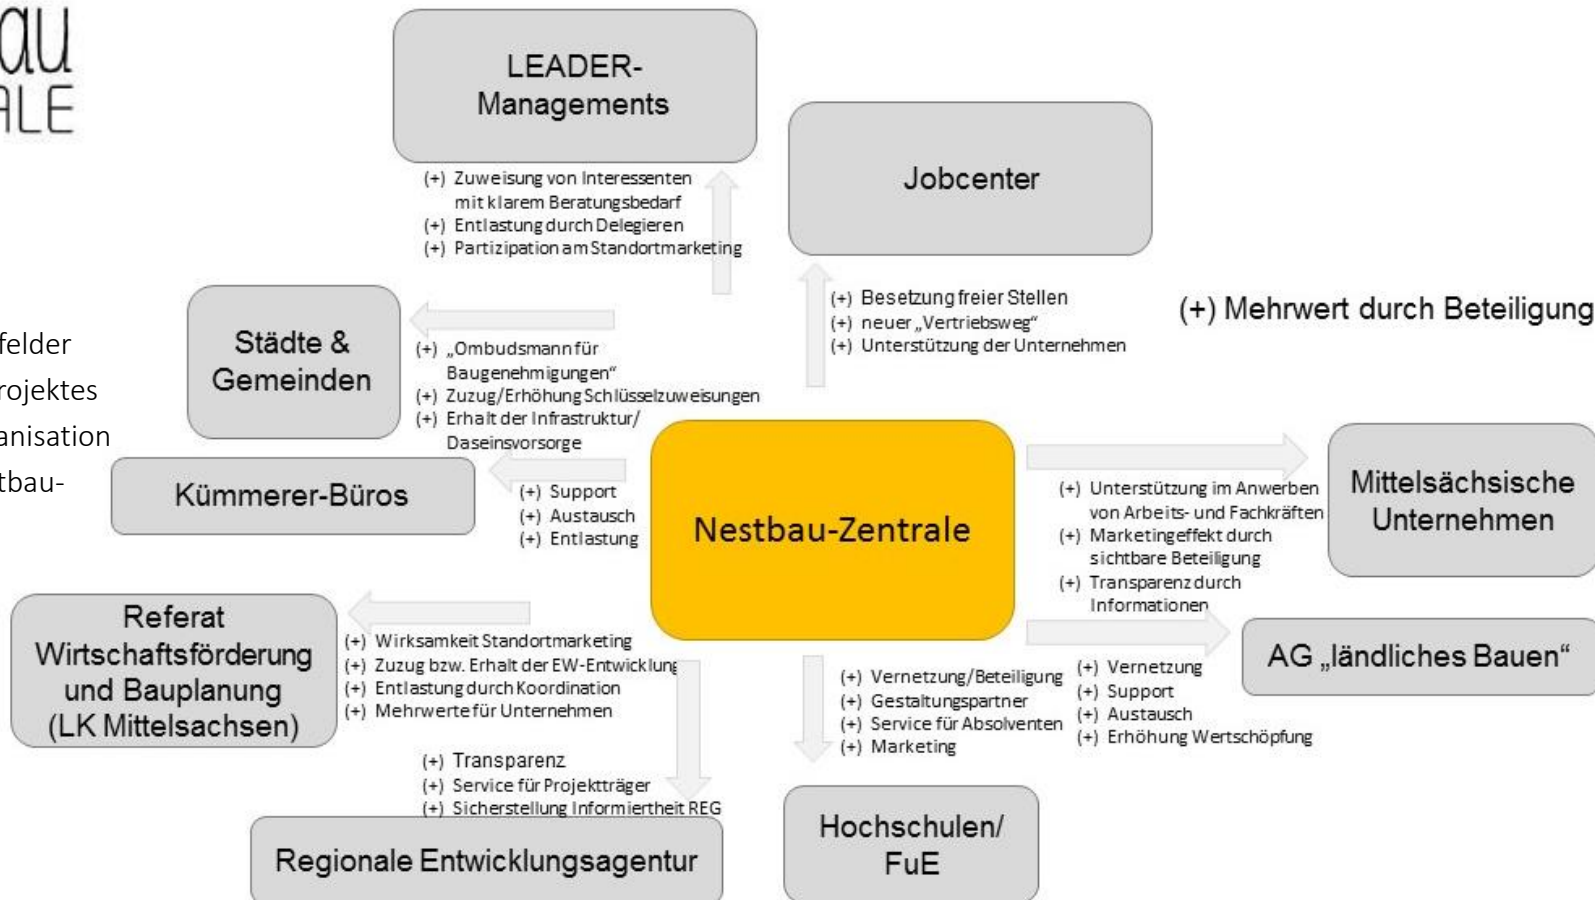

Erkenntnis: demografischer Wandel ist Thema für verschiedene Verwaltungsebenen & Bündelung & Kooperation notwendig

ein Ergebnis: Idee der Nestbau-Zentrale entstand und soll als Kooperationsprojekt aufgebaut werden

angesiedelt und auf den Weg gebracht vom Referat für Wirtschaftsförderung und Bauplanung des Landkreises Mittelsachsen

Entwicklung des Projektes

- Ziele & Handlungsfelder
- Entwicklung des Projektes
- Kooperation / Organisation
- Angebote der Nestbau-Zentrale
- Erste Erfolge

nestbau
ZENTRALE

Kooperation / Organisation

- Ziele & Handlungsfelder
- Entwicklung des Projektes
- Kooperation / Organisation
- Angebote der Nestbau-Zentrale
- Erste Erfolge

nestbau
ZENTRALE

- Ziele & Handlungsfelder
- Entwicklung des Projekts
- Kooperation / Organisation
- Angebote der Nestbau-Zentrale
- Erste Erfolge

Angebote der Nestbau-Zentrale

... wir werben für den Landkreis Mittelsachsen und den Service der Nestbau-Zentrale

... wir bauen ein Nestbau-Netzwerk auf und begleiten es

... wir erleichtern Bleibebereiten, Rückkehrer und Zuzüglern die „Landung“ und das Sesshaftwerden